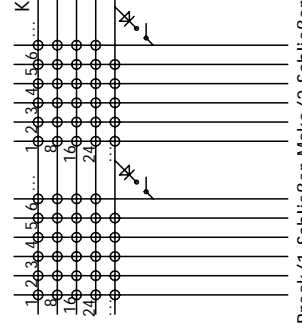

Fatar Waterfall 61 Keyboard

ScanFatar61

by C. Meyer 5/2005 - 10/2010

o =

Break/1. Schließer Make/2. Schließer

Group Selector
Break/1. Schließer

Group Selector
Make/2. Schließer

Group Counter